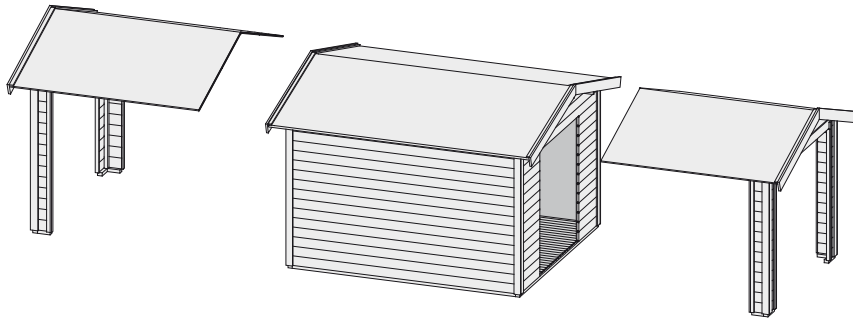

Zubehör Exklusiv

Produktinformation

Schleppdach 82253 82255

Außenmaße	B 300 × T 300 cm
Dachstand	B 337 × T 323 cm
Firsthöhe	H 250 cm
Dach	Massivholzdach mit Nut und Feder
Dachfläche	11,2 m ²
Bedarf Bitumendachbelag (Zur Ersteindeckung!)	1 Rolle (10 m ²) + 1 Rolle (5 m ²)
Bedarf Schindeln	4 Pakete
Bedarf selbstklebende Dachfolie (Haus & Schleppdach)	-
Bedarf selbstklebende Bitumendachbahn	6 Rollen
Pfosten	-
Paketmaße	B 323 × T 55 × H 49 cm / 221 kg
Erhältliches Zubehör (gegen Aufpreis):	<ul style="list-style-type: none">• Schindeln• selbstklebende Bitumendachbahn

Anbauposition

Draufsicht (in mm):